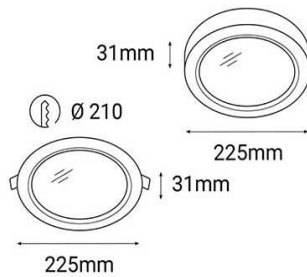

EASY-R ON, L

Name	EASY-R ON, L
Code	2190631
Color	WHITE
Category	CEILING
Power	18W ± 10 %
Lumen output	1620lm ± 10 %
Color temperature	3000K
Efficacy	90lm/W
Driver	fixed / not changeable
Electrical insulation class	
Voltage/frequency	220-240V/50-60Hz
Color Rendering Index	80+
SDCM	< 3
Light beam angle	160°
Unified Glare Rating	N/A
Light source	LED
Dimmable	N/A
LED Lifetime	L80 B20 30.000h 25°C
Warranty	5 YEAR
Ingress Protection	IP 20
Material	ABS/PMMA

EN

Round surface light fitting for interior mounting, equipped with SMD LEDs. Housing made of polycarbonate. Available in white color.

Application:

general lighting, intended for residential or commercial areas (hallway, wardrobes, entrance areas, toilet, pantry)

DE

Runde Aufbauleuchte für die Innenmontage, bestückt mit SMD-LEDs.

Gehäuse aus Polycarbonat. Erhältlich in weißer Farbe.

Anwendung:

Allgemeinbeleuchtung, bestimmt für Wohn- oder Geschäftsräume (Flur, Schränke, Eingangsbereiche, Toilette, Speisekammer)

SK

Kruhové stropné alebo nástenné svietidlo určené pre povrchovú montáž v interiéri. Svetelný zdroj - SMD LED. Svietidlo je vyrobené z polykarbonátu. K dispozícii je v bielej farbe.

Použitie:

všeobecné osvetlenie, určené pre obytné alebo komerčné priestory (chodba, skrine, vstupné priestory, WC, komora)