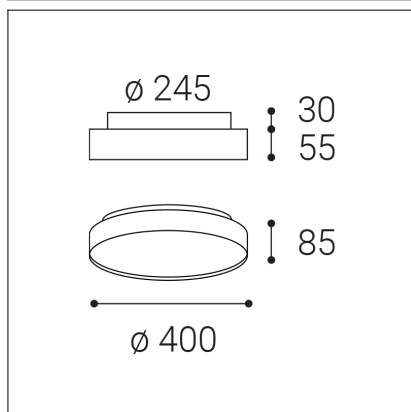

TORO 40 P/N, W

Code: 1275851ZBTW
Color: WHITE / 9003
Material: ALUMINIUM/PC
Power: 32+8W
Color temperature: 3000K-4000K
Lumen output: 3000lm
Efficacy: 75lm/W
Color rendering index: 90+
SDCM: < 3
Light beam angle: 160°
Light distribution: up / down
Light Source: LED
Dimmable: ZIGBEE TW
LED lifetime: L80B20 50.000h
Driver: 750 + 200 mA
Voltage / Frequency: 220-240V/50-60Hz
Dimensions luminaire: d400x55 + 30 mm
Product weight kg: 2,5 kg
Packing carton: 1
Package dimensions: 440x440x110 mm

SK

Exkluzívne kruhové stropné svietidlo pre montáž do interiéru. Svetelný zdroj - LED SMD. Krásny štíhly dizajn so zapusteným difúzorom. K dispozícii je v 3 veľkostiach a v 3 farbách s priamonepriamym svetelným efektom a s mäkkým difúznym svetlom. Svietidlo je vyrobené z hliníka, opálový difúzor z PC. K dispozícii je v bielej, čiernej a kávovej farbe. Použitie - všeobecné osvetlenie určené pre obytné alebo komerčné priestory (obývacia izba, detská izba alebo spálňa, kuchyňa, recepcia).

EN

Exclusive round ceiling light for indoor installation. Light source - LED SMD. Beautiful slim design with recessed diffuser. It is available in 3 sizes and 3 colors with direct and indirect lighting effects and soft diffused light. The lamp is made of aluminum, the opal diffuser is made of PC. It is available in white, black and coffee colors. Application - General lighting for residential or commercial spaces (living room, children's room or bedroom, kitchen, reception).

DE

Exklusive runde Deckenleuchte für die Innenmontage. Lichtquelle - LED SMD. Schönes schlankes Design mit eingelassenem Diffusor. Sie ist in 3 Größen und in 3 Farben mit direktem und indirektem Lichteffect und weichem diffusum Licht erhältlich. Die Leuchte besteht aus Aluminium, der opale Diffusor aus PC. Es ist in den Farben Weiß, Schwarz und Kaffee erhältlich. Anwendung - Allgemeinbeleuchtung für Wohn- oder Gewerberäume (Wohnzimmer, Kinder- oder Schlafzimmer, Küche, Rezeption).