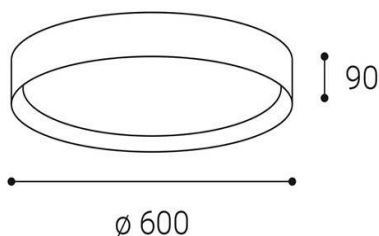

MILA 60, B

Ø 600

90

CCT SWITCH

Name

MILA 60, B

Code

1272153