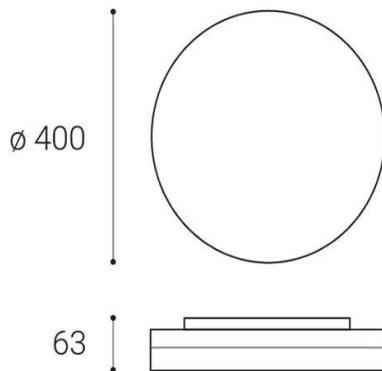

# ROUND II 40

<b>Name</b>	ROUND II 40
<b>Code</b>	1230651
<b>Color</b>	WHITE
<b>Category</b>	CEILING
<b>Power</b>	30W ± 10 %
<b>Lumen output</b>	3000lm ± 10 %
<b>Color temperature</b>	3000K/4000K/5700K
<b>Efficacy</b>	100lm/W
<b>Driver</b>	fixed / not changeable
<b>Electrical insulation class</b>	<input type="checkbox"/>
<b>Voltage/frequency</b>	220-240V/50-60Hz